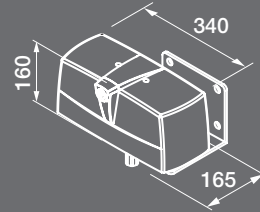

BEISPIELMONTAGE

ABMESSUNGEN

MAXIMALE ABMESSUNGEN

A	B	C	D
50	883	277	429
150	851	181	466
200	828	117	475
250	800	32	469
300	846	28	468