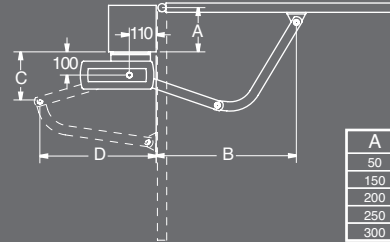

BEISPIELMONTAGE

ABMESSUNGEN

MAXIMALE ABMESSUNGEN

A	B	C	D
50	883	277	429
150	851	181	466
200	828	117	475
250	800	32	469
300	846	28	468