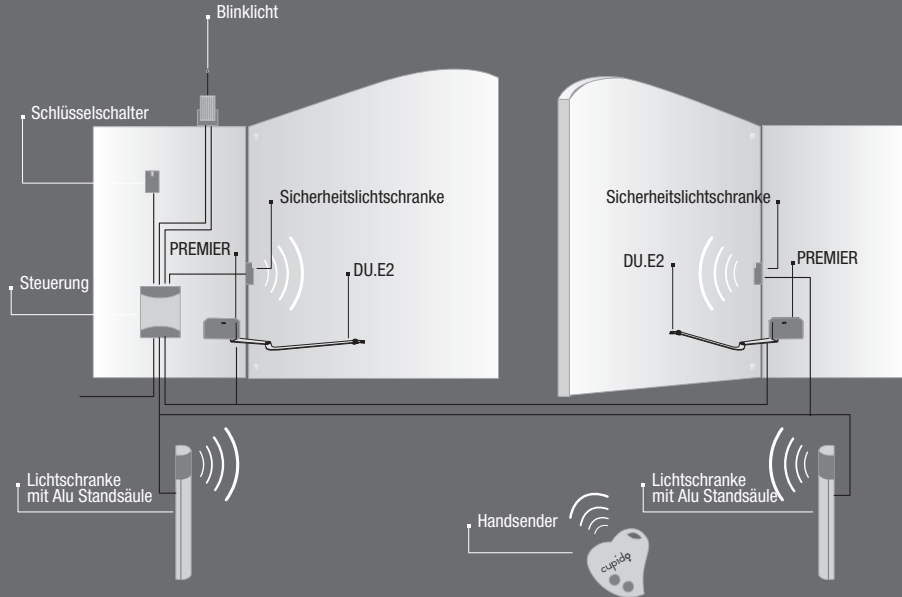

BEISPIELMONTAGE

ABMESSUNGEN

MAXIMALE ABMESSUNGEN

A	B	C	D
50	883	277	429
150	851	181	466
200	828	117	475
250	800	32	469
300	846	28	468