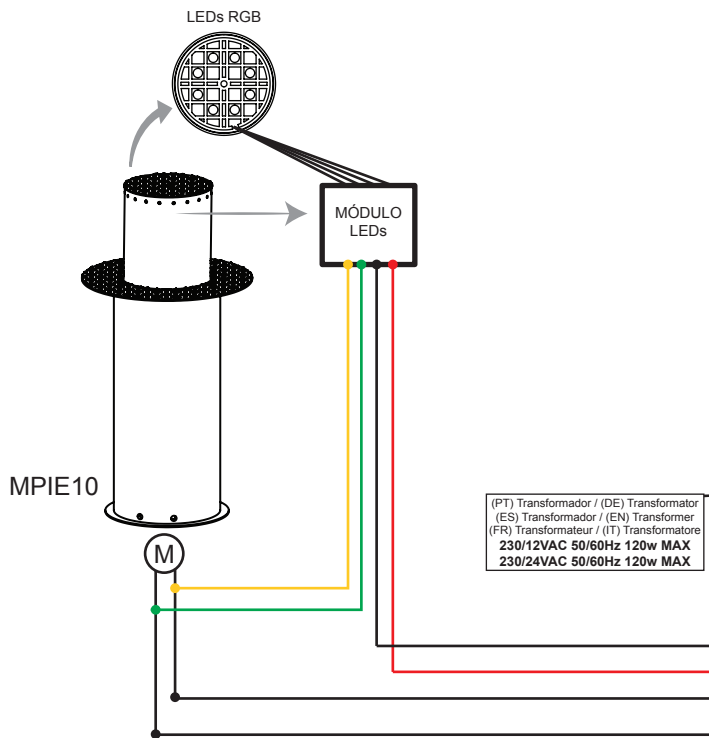

(PT) Esquema de Ligação - MC11 (RGB Led's + MSC50)
 (DE) Verbindungsschema - MC11 (RGB Led's + MSC50)
 (ES) Esquema de enlace - MC11 (RGB Led's + MSC50)
 (EN) Link Scheme - MC11 (RGB Led's + MSC50)
 (FR) Schéme de connexion - MC11 (RGB Led's + MSC50)
 (IT) Schema di collegamento - MC11 (RGB Led's + MSC50)

Aviso / Hinweis / Aviso / Notice / Avis / Avviso

(PT) Quando motor roda no sentido contrário, troque o fio preto com o castanho
 (DE) Motorlaufrichtung ändern durch Tauschen des schwarzen mit dem braunen Kabel
 (ES) El motor gira en la dirección equivocada - Cambie los cables negro con marrón
 (EN) Motor turning in wrong direction - Swap the black wires with brown wire
 (FR) Le moteur tourne dans le mauvais sens - Remplacer les fils marron avec fils noir
 (IT) Motore ruota nella direzione sbagliata - Cambiare i fili nero con marrone